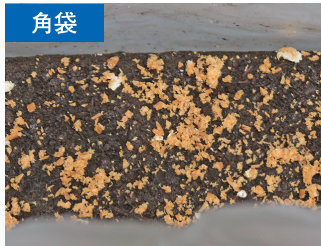

サラサラ君のここがスゴイ!

時間効率アップ!

人手不足解消!

雑菌対策!

ここがスゴイ

種菌を培地面に均一に接種、
菌の伸長が速い!

ここがスゴイ

角袋

ここがスゴイ

ガゼット折り、一文字折りもキレイにシール
二重両面ヒートシール採用。シールミスがほとんどありません。温度設定でガゼット折り、一文字折りどちらにも対応します。

ガゼット折り

一文字折り

※PP袋にも対応。袋内に残す空気量もワンタッチで調整可

オリジナルシャッターで菌こぼれナシ!

通常時はシャッターが閉じていますので余計な菌こぼれしません。接種時だけ開いて、キレイな接種作業をサポート!

ここがスゴイ