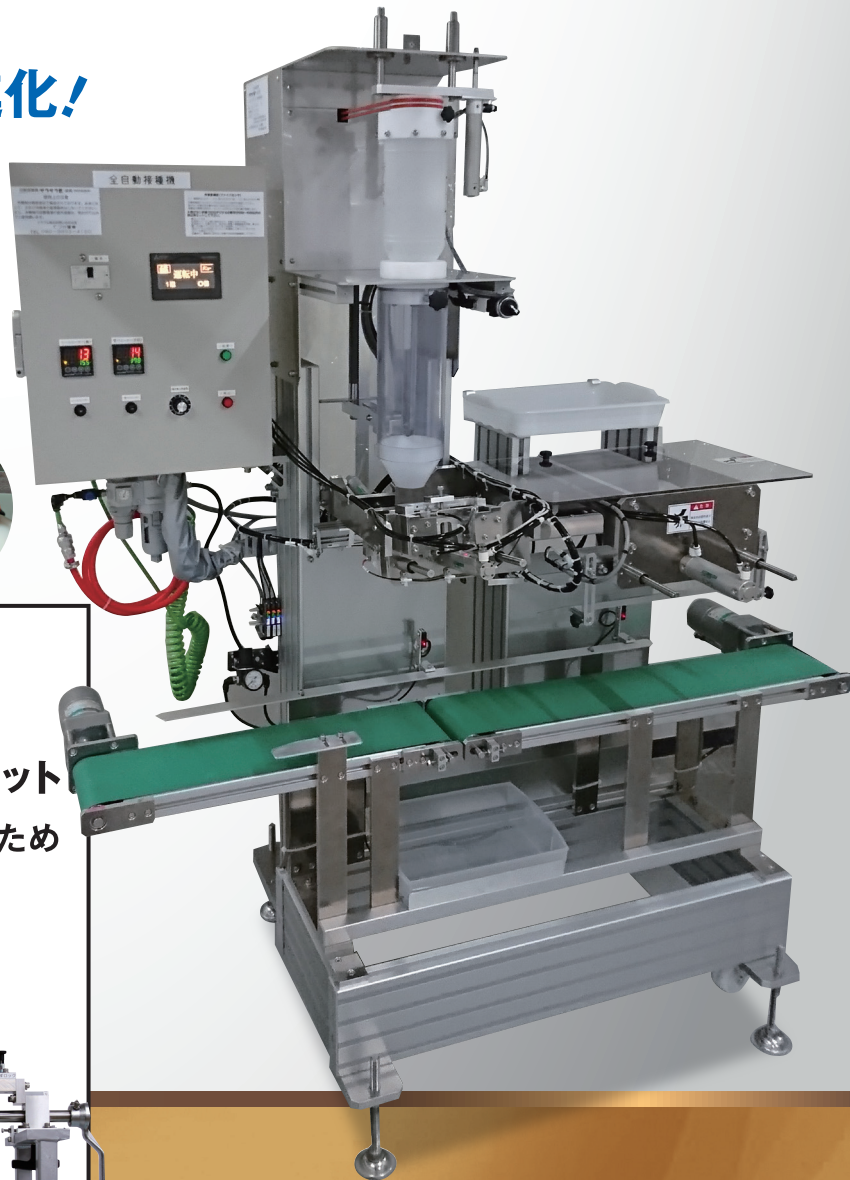

きのこ袋栽培用
全自動接種機

サラサラ君 【商標登録】【特許取得済】
IM-10VB型OA

☆最新型のサラサラ君IM-10V型OAは、ピンカット君と一体型になりピン交換の時間短縮そしてピン交換時の雑菌混入リスクがほとんどありません。

☆独自の技術により、培地全面に均一接種が出来ますので菌回りが早いです。
接種量は常に定量接種が出来ますので接種ミスがありません。

新型サラサラ君のここが進化!
きのこの袋栽培に強力な助っ人

- 1 種菌粒状の大きさを新制御技術により調整できます。
- 2 旧ブロー方式から新開袋方式になり接種部の空気が動きません。
(省エネ化)(雑菌対策)
- 3 接種ビン回転用ベルトがダブル方式になってピン回転のロスがないため常に均一の菌散布量

4 ピンカット君一体型
【特許取得】

さっと消毒したら、種菌ピンを直接カット

- ☆種菌ピン交換の時の口作り作業がないため雑菌混入ゼロ!
- ☆ピン交換の時間短縮
- ☆自動運転中にピンの肩口に菌がたまらない(菌散布量いつも一定)

キャップを締めたまま消毒してピンカット君にセット。ハンドルを1回転させればピンカット完了。サラサラ君にセットしてピン交換の所要時間は25秒!!

《製品規格》

■使用電力	3相200V (1.3kw)
■エア使用量	50L/min
■使用圧力	0.6Mpa
■処理能力	2.5kg玉 750袋以上/1h(タクト4.2秒)
■重量	185kg
■寸法(mm)	幅1,500×奥行800×高さ1,800

※本仕様は予告無しに変更する場合がございます。

丸袋

適量接種で1ビンに接種出来る数量が常に一定です。2.5kg袋用機、1.3kg袋用機、その他サイズ用があります。種菌ビンは様々なメーカーに対応しています。

ここがスゴイ

接種時の種菌の粗さを自由に設定

新制御方式により種菌粒状の大きさを細かい(さらさら)から粗いまで調整可能です。

細かい

粗い

出荷前にお客様からの希望の粗さをお伺いして工場では調整後出荷となります。