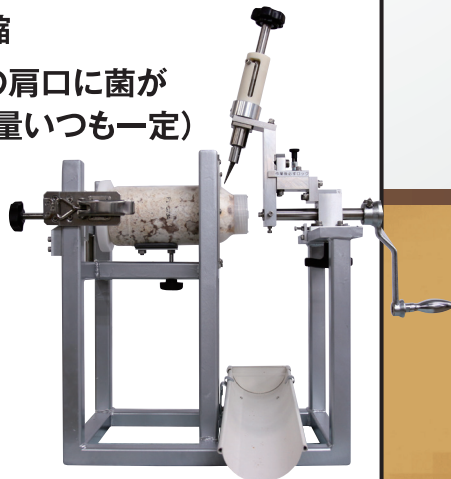

きのこ袋栽培用
全自動接種機

サラサラ君 【商標登録】【特許取得済】
IM-10VB型OA

☆最新型のサラサラ君IM-10V型OAは、ピンカット君と一体型になりピン交換の時間短縮そしてピン交換時の雑菌混入リスクがほとんどありません。

☆独自の技術により、培地全面に均一接種が出来ますので菌回りが早いです。
接種量は常に定量接種が出来ますので接種ミスがありません。

新型サラサラ君のここが進化!
きのこの袋栽培に強力な助っ人

- 1 種菌粒状の大きさを新制御技術により調整できます。
- 2 旧ブロー方式から新開袋方式になり接種部の空気が動きません。
(省エネ化)(雑菌対策)
- 3 接種ビン回転用ベルトがダブル方式になってピン回転のロスがないため常に均一の菌散布量

4 ピンカット君一体型
【特許取得】

さっと消毒したら、種菌ピンを直接カット

- ☆種菌ピン交換の時の口作り作業がないため雑菌混入ゼロ!
- ☆ピン交換の時間短縮
- ☆自動運転中にピンの肩口に菌がたまらない(菌散布量いつも一定)

キャップを締めたまま消毒してピンカット君にセット。ハンドルを1回転させればピンカット完了。サラサラ君にセットしてピン交換の所要時間は25秒!!

《製品規格》

■使用電力	3相200V (1.3kw)
■エア使用量	50L/min
■使用圧力	0.6Mpa
■処理能力	2.5kg玉 750袋以上/1h(タクト4.2秒)
■重量	185kg
■寸法(mm)	幅1,500×奥行800×高さ1,800

※本仕様は予告無しに変更する場合がございます。

ビンの肩口に菌がたまらない

ピンカット君と一体型となり、接種中にビンの肩口に菌がたまりません。

ここがスゴイ

完全受注生産だから実現できます!

お客様のご要望に沿って培地を流す方向をお選び頂けます。投入側、排出側とも延長ベルトコンベア接続可能。よりスムーズな作業を実現。

進行方向(左から右へ)

進行方向(右から左へ)

【その他オプション】