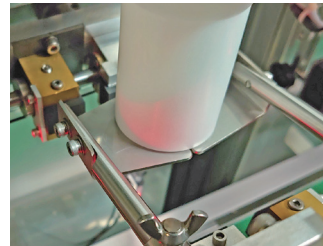

ここがスゴイ

ガゼット折り、一文字折りもキレイにシール
二重両面ヒートシール採用。シールミスがほとんどありません。温度設定でガゼット折り、一文字折りどちらにも対応します。

ガゼット折り

一文字折り

※PP袋にも対応。袋内に残す空気量もワンタッチで調整可

オリジナルシャッターで菌こぼれナシ!

通常時はシャッターが閉じていますので余計な菌こぼれしません。接種時だけ開いて、キレイな接種作業をサポート!

ここがスゴイ

ビンの肩口に菌がたまらない

ピンカット君と一体型となり、接種中にビンの肩口に菌がたまりません。

ここがスゴイ

完全受注生産だから実現できます!

お客様のご要望に沿って培地を流す方向をお選び頂けます。投入側、排出側とも延長ベルトコンベア接続可能。よりスムーズな作業を実現。

進行方向(左から右へ)

進行方向(右から左へ)

【その他オプション】